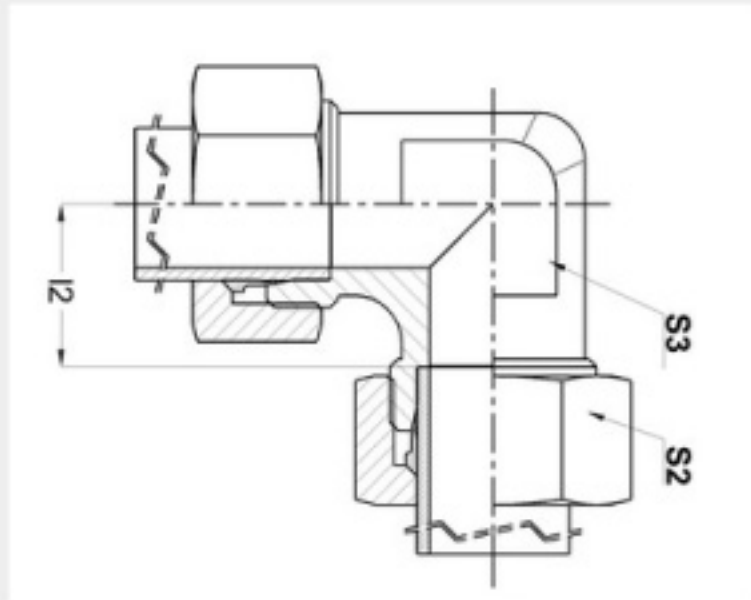

METRIC BITE TYPE FITTINGS

E - EQUAL ELBOW

ORIENT ENGINEERING WORKS

Part No.	Series	Tube OD	S2	S3	I2
E 06-L	Light-250 Bar	6	14	12	12
E 08-L	Light-250 Bar	8	17	12	14
E 10-L	Light-250 Bar	10	19	14	15
E 12-L	Light-250 Bar	12	22	17	17
E 15-L	Light-250 Bar	15	27	19	21
E 18-L	Light-160 Bar	18	32	24	23.5
E 22-L	Light-160 Bar	22	36	27	27.5
E 28-L	Light-100 Bar	28	41	36	30.5
E 35-L	Light-100 Bar	35	50	41	34.5
E 42-L	Light-100 Bar	42	60	50	40
E 06-S	Heavy-630 Bar	6	17	12	16
E 08-S	Heavy-630 Bar	8	19	14	17
E 10-S	Heavy-630 Bar	10	22	17	17.5
E 12-S	Heavy-630 Bar	12	24	17	21.5
E 14-S	Heavy-400 Bar	14	27	19	22
E 16-S	Heavy-400 Bar	16	30	24	24.5